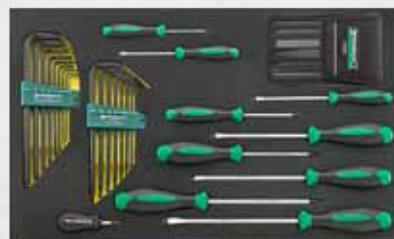

## Vozík na nářadí č. 90/131.

Velmi kvalitní nářadí si zaslouží vhodné uložení. Nový STAHLWILLE vozík na nářadí kombinuje 131 kusů prvotřídního nářadí vyrobeného v Německu s fantastickým designem v detailu spolu s nejnovějším vozíkem na nářadí č. 90. Šest zásuvek umožňuje plný výsuv a včetně dvoustupňové bezpečnosti. Vše za bezkonkurenční cenu.

### NOVÝ: Vozík na nářadí 90/131

Kód 98 83 00 75

- Robustní vozík pro nářadí poslední generace, který zahrnuje sady vysoce kvalitního nářadí
- Šest jednoduše vyjímatelných zásuvek montovaných na plno výsuvných pojezdech
- Dva stupně bezpečnosti - celkové uzamčení a možnost uzamykání jednotlivých zásuvek
- Robustní madlo pro snadnou ovladatelnost
- Plastová pracovní plocha je otěruvzdorná a odolná vůči rozpouštědlům
- Dobře ovladatelná kolečka s brzdou, odolná vůči olejům a kyselinám (průměr 100mm)
- Obsahuje 131 kusů prvotřídního nářadí: očkoploché klíče 6-24 mm
- Kombinuje vidlicové klíče spolu s ráčnovými klíči 8, 10, 13, 17, 19 mm, 1/4" a 1/2" ořechy, ráčny, nástavce atd., sada pilníků, sada průbojníků se středovým důlčíkem, velký výběr šroubováků, kleští a dalšího nezbytného ručního vysoce kvalitního nářadí