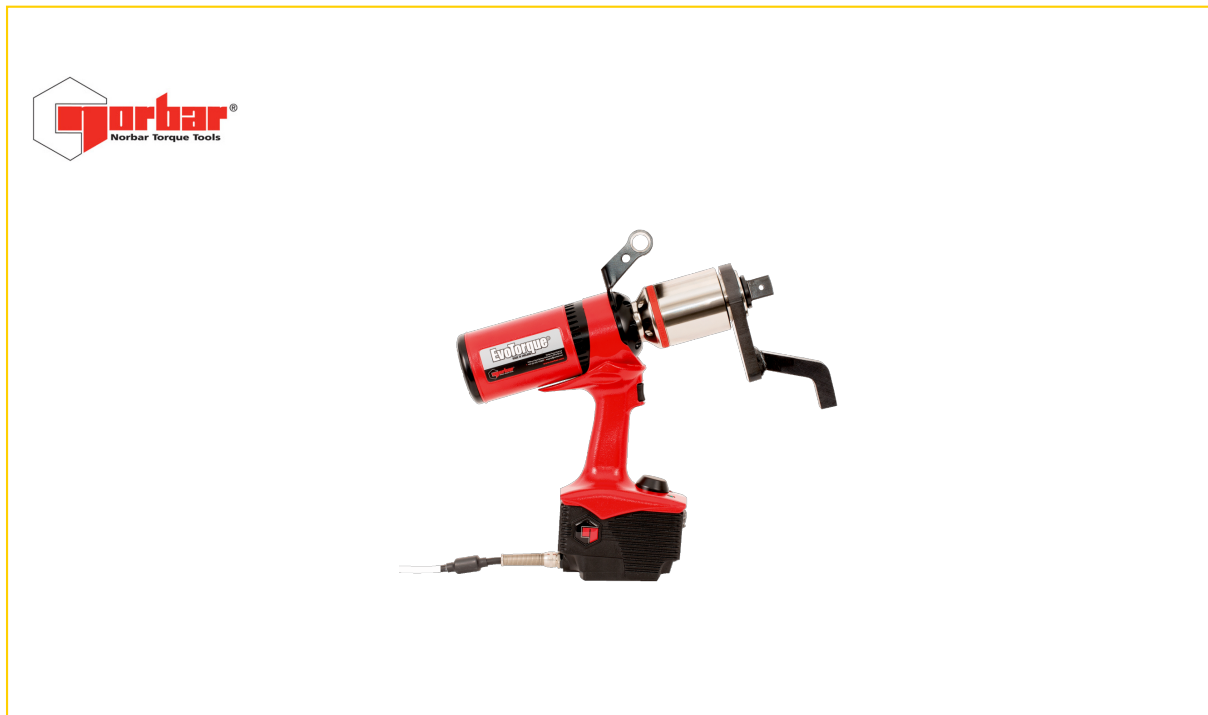

NÁŘADÍ PRO PRŮMYSL A ŘEMESLO | MOMENTOVÉ A ŘÍZENÉ UTAHOVÁNÍ

ZÁRUČNÍ A POZÁRUČNÍ SERVIS | AKREDITOVANÁ KALIBRAČNÍ LABORATOŘ

SPECIÁLNÍ MANIPULACE | TECHNOLOGIE FLOWDRILL

Norbar NB 180221.B06.PEL

Popis produktu:

EvoTorque 2 ET2-72-1350-230 with Pelicase

Technická data:

Označení: NB 180221.B06.PEL

Obj. číslo: 1810

Pro více informací nás neváhejte kontaktovat

KAVON CZ s.r.o. | Medlešice 139, 538 31 Medlešice | info@kavon.cz | +420 466 797 511