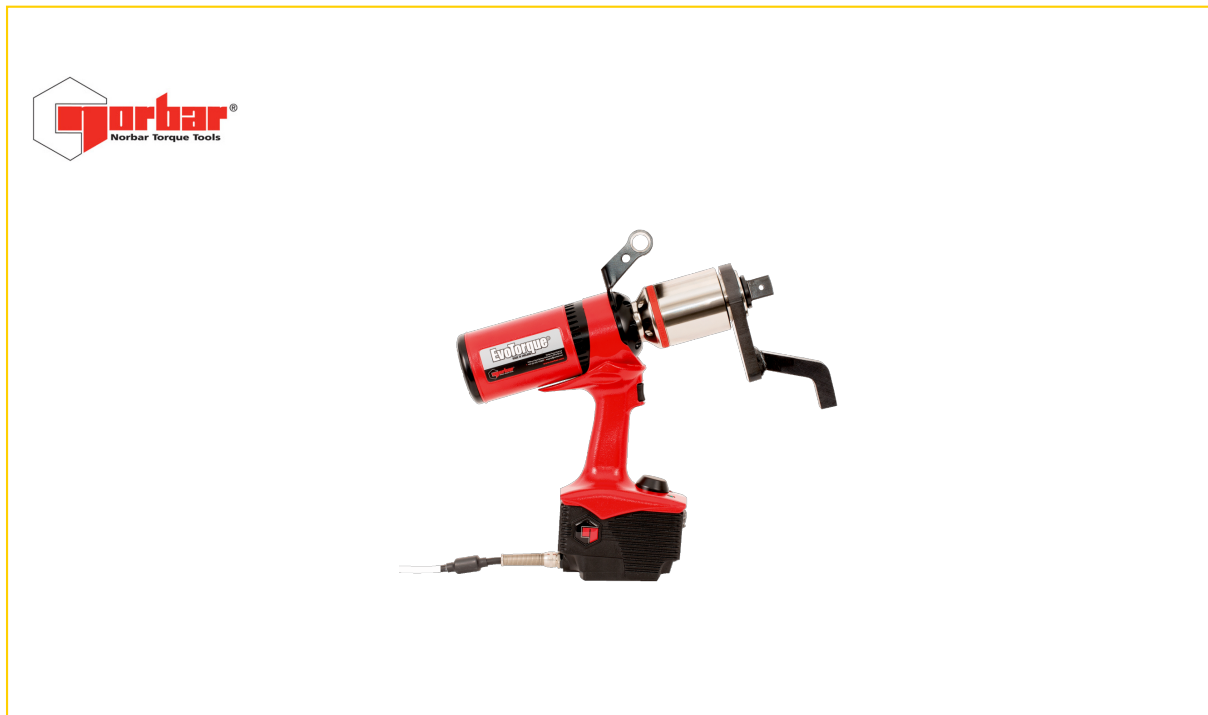

NÁŘADÍ PRO PRŮMYSL A ŘEMESLO | MOMENTOVÉ A ŘÍZENÉ UTAHOVÁNÍ

ZÁRUČNÍ A POZÁRUČNÍ SERVIS | AKREDITOVANÁ KALIBRAČNÍ LABORATOŘ

SPECIÁLNÍ MANIPULACE | TECHNOLOGIE FLOWDRILL

Norbar NB 180226.B12.PEL

Popis produktu:

EvoTorque 2 ET2-119-7000-230 with Pelicase

Technická data:

Označení: NB 180226.B12.PEL

Obj. číslo: 1878

Pro více informací nás neváhejte kontaktovat

KAVON CZ s.r.o. | Medlešice 139, 538 31 Medlešice | info@kavon.cz | +420 466 797 511